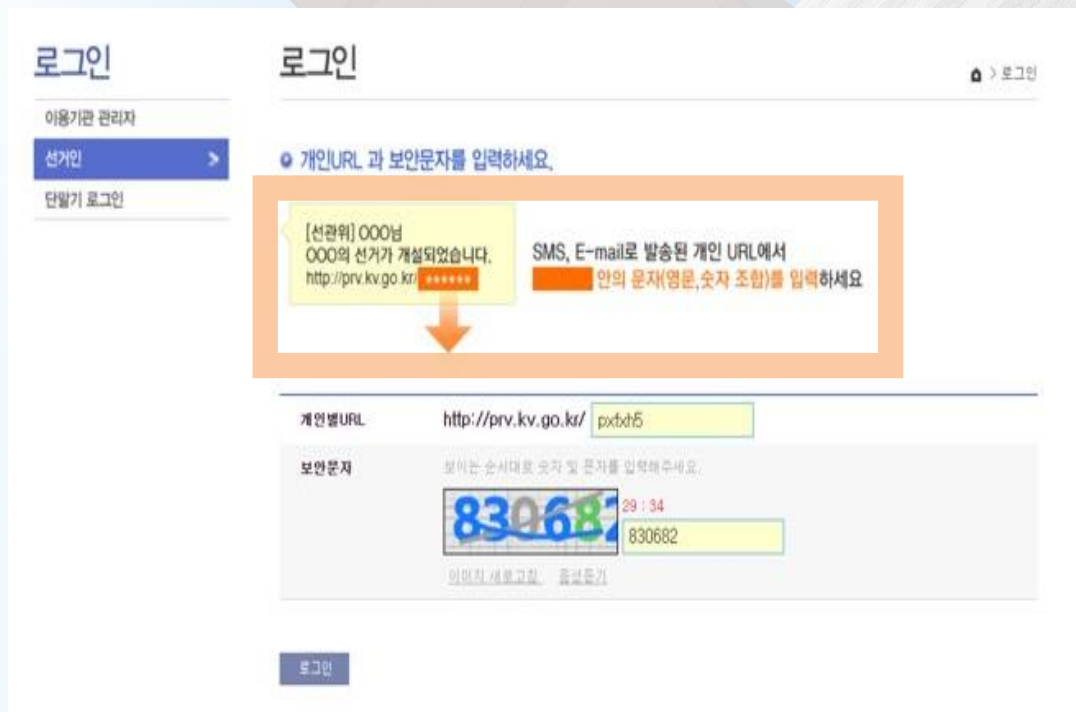

본인 휴대폰으로 수신된 메시지에 포함된 URL주소를 PC에 복사하여 PC로 투표에 참여

① 모바일 투표

1) 문자 수신 후 스마트폰으로 URL 접속

2) 화면에 보이는 보안문자 입력

① 모바일 투표

3) 로그인 (실명 입력)

4) '투표하기' 클릭

① 모바일 투표

투표하기
나가기

[제1 선거] 테스트 선거

*후보자를 선택하십시오

기호 1	김충대	Ⓢ
기호 2	나충대	Ⓢ
기호 3	박충대	Ⓢ

투표완료 Ⓢ

5) 후보 선택 후 '투표완료' 클릭

Ⓢ 투표 확인증

선거인명	전정한
투표일시	2020-10-18 16시

투표확인 검증 값	AUHkbER5lemsDYI9uweINMBYaV+Sihjx/BBfr8e9XIG384Eapx8IEivqPm
비밀번호	숫자,문자 조합 6자리 0
비밀번호 확인	<input style="width: 100%;" type="text"/>

- 투표확인 검증 값은 투표 값이 집계에 포함되었는지와 위변조 여부를 검증하기 위한 정보입니다.
 - 분실우려 및 검증의 편의성을 위해서 투표확인 검증 값을 암호화해 서버에 저장할 수 있습니다.
 - 저장하지 않고 "닫기" 버튼을 누르면 검증이 불가합니다.

투표확인 검증 값 저장

닫기

6) 투표 종료 및 투표확인증 발급

② 인터넷 투표

1) 수신된 문자의 URL을 PC에 복사하여 접속

2) 문자로 발송된 URL에 있는 개인 URL [상단 주황색 박스] 입력
+
화면에 보이는 보안문자 입력

② 인터넷 투표

민주주의 꽃은 선거입니다.