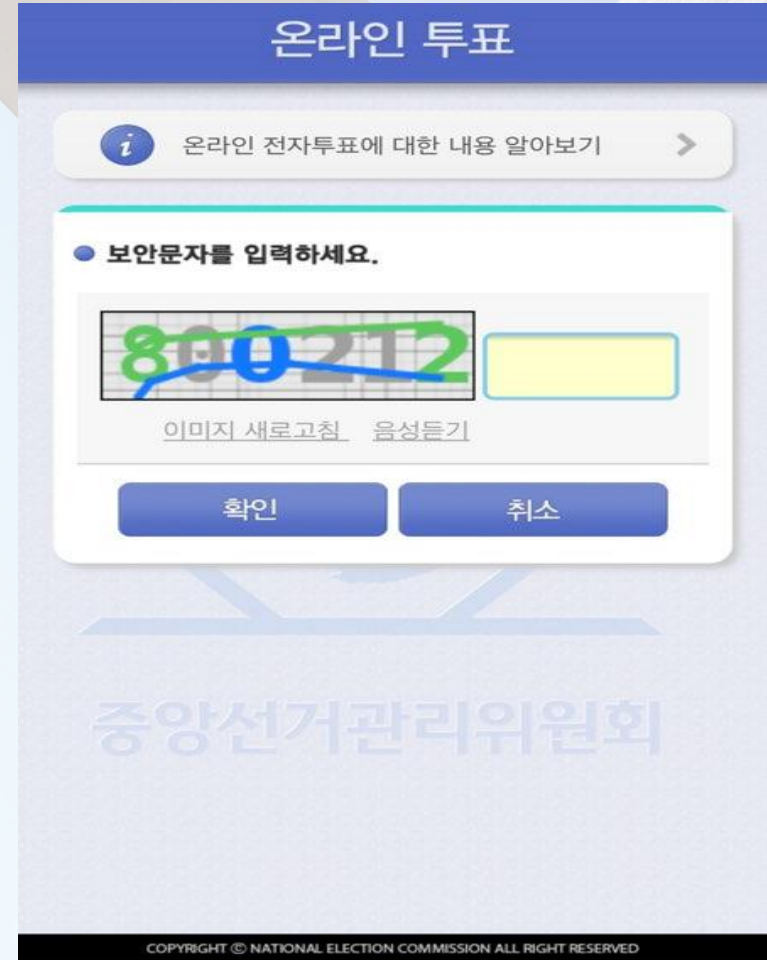

경상대학교
GYEONGSANG NATIONAL UNIVERSITY

2020년 ‘바른’ 총대의원회

- 전자투표 방법 안내 -

경상대학교 바른 총대의원회

전자투표 유형

① 모바일 투표

본인 휴대폰으로 수신된 메시지에 포함된 URL주소로 접속 후 투표에 참여

② 인터넷 투표

본인 휴대폰으로 수신된 메시지에 포함된 URL주소를 PC에 복사하여 PC로 투표에 참여

① 모바일 투표

1) 문자 수신 후 스마트폰으로 URL 접속

2) 화면에 보이는 보안문자 입력

① 모바일 투표

3) 로그인 (실명 입력)

4) '투표하기' 클릭

① 모바일 투표

투표하기
나가기

[제1 선거] 테스트 선거

*후보자를 선택하십시오

기호 1	김충대	Ⓢ
기호 2	나충대	Ⓢ
기호 3	박충대	Ⓢ

투표완료 Ⓢ

5) 후보 선택 후 '투표완료' 클릭

Ⓢ 투표 확인증

선거인명	전정한
투표일시	2020-10-18 16시