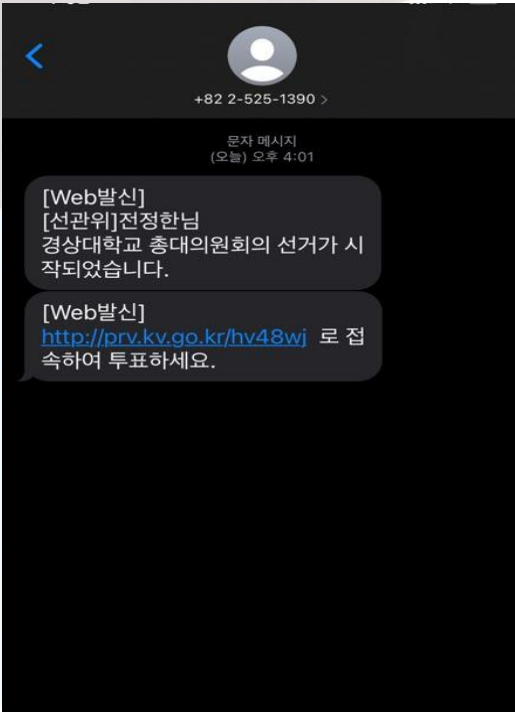

본인 휴대폰으로 수신된 메시지에 포함된 URL주소를 PC에 복사하여 PC로 투표에 참여

① 모바일 투표

1) 문자 수신 후 스마트폰으로 URL 접속

2) 화면에 보이는 보안문자 입력

① 모바일 투표

3) 로그인 (실명 입력)

4) '투표하기' 클릭

① 모바일 투표

투표하기
나가기

[제1 선거] 테스트 선거

*후보자를 선택하십시오

기호 1	김충대	Ⓢ
기호 2	나충대	Ⓢ
기호 3	박충대	Ⓢ

투표완료 Ⓢ

5) 후보 선택 후 '투표완료' 클릭

Ⓢ 투표 확인증

선거인명	전정한
투표일시	2020-10-18 16시

투표확인 검증 값	AUHkbER5lemsDYI9uweINMBYaV+Sihjx/BBfr8e9XIG384Eapx8IEivqPm
비밀번호	숫자,문자 조합 6자리 0
비밀번호 확인	<input style="width: 100%;" type="text"/>

- 투표확인 검증 값은 투표 값이 집계에 포함되었는지와 위변조 여부를 검증하기 위한 정보입니다.
 - 분실우려 및 검증의 편의성을 위해서 투표확인 검증 값을 암호화해 서버에 저장할 수 있습니다.
 - 저장하지 않고 "닫기" 버튼을 누르면 검증이 불가합니다.

투표확인 검증 값 저장

닫기

6) 투표 종료 및 투표확인증 발급

② 인터넷 투표

1) 수신된 문자의 URL을 PC에 복사하여 접속

2) 문자로 발송된 URL에 있는 개인 URL [상단 주황색 박스] 입력
+
화면에 보이는 보안문자 입력

② 인터넷 투표

민주주의 꽃은 선거입니다.