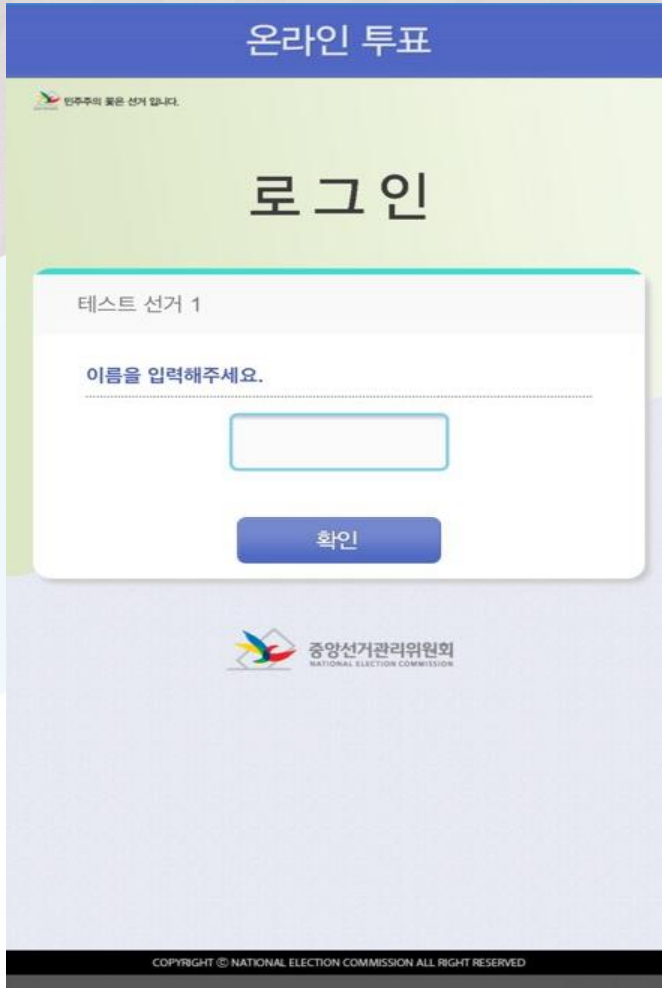

경상대학교
GYEONGSANG NATIONAL UNIVERSITY

2020년 ‘바른’ 총대의원회

- 전자투표 방법 안내 -

경상대학교 바른 총대의원회

전자투표 유형

① 모바일 투표

본인 휴대폰으로 수신된 메시지에 포함된 URL주소로 접속 후 투표에 참여

② 인터넷 투표

본인 휴대폰으로 수신된 메시지에 포함된 URL주소를 PC에 복사하여 PC로 투표에 참여

① 모바일 투표

1) 문자 수신 후 스마트폰으로 URL 접속

2) 화면에 보이는 보안문자 입력

① 모바일 투표

3) 로그인 (실명 입력)

4) '투표하기' 클릭

① 모바일 투표

투표하기
나가기

[제1 선거] 테스트 선거

*후보자를 선택하십시오

기호 1	김충대	Ⓢ
기호 2	나충대	Ⓢ
기호 3	박충대	Ⓢ

투표완료 Ⓢ

5) 후보 선택 후 '투표완료' 클릭

Ⓢ 투표 확인증

선거인명	전정한
투표일시	2020-10-18 16시