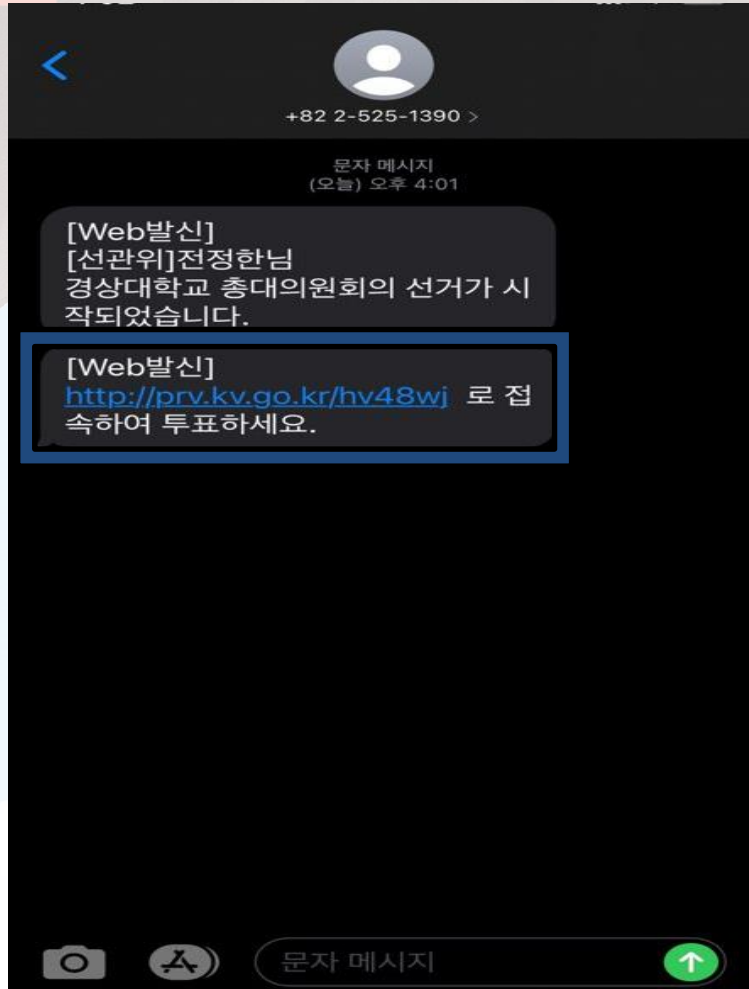

경상대학교
GYEONGSANG NATIONAL UNIVERSITY

2020년 ‘바른’ 총대의원회

- 전자투표 방법 안내 -

경상대학교 바른 총대의원회

전자투표 유형

① 모바일 투표

본인 휴대폰으로 수신된 메시지에 포함된 URL주소로 접속 후 투표에 참여

② 인터넷 투표

본인 휴대폰으로 수신된 메시지에 포함된 URL주소를 PC에 복사하여 PC로 투표에 참여

① 모바일 투표

1) 문자 수신 후 스마트폰으로 URL 접속

2) 화면에 보이는 보안문자 입력

① 모바일 투표

3) 로그인 (실명 입력)

4) '투표하기' 클릭

① 모바일 투표

투표하기
나가기

[제1 선거] 테스트 선거

*후보자를 선택하십시오

기호 1	김충대	Ⓢ
기호 2	나충대	Ⓢ
기호 3	박충대	Ⓢ

투표완료 Ⓢ

5) 후보 선택 후 '투표완료' 클릭

Ⓢ 투표 확인증

선거인명	전정한
투표일시	2020-10-18 16시